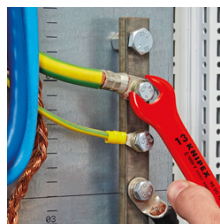

98 00 08

Ключ гаечный рожковый

- головка наклонена под углом 15°
- базовый инструмент хромированный
- хром-ванадиевая сталь, кованая, закалённая в масле

Номер артикула	98 00 08
EAN	4003773019831
Стандарт на изоляцию	IEC 60900 DIN EN 60900
Размер под ключ S mm	8,0
Длина l max* mm	105,0
Ширина головки b max* mm	22,0
Толщина головки a max* mm	4,0
Вес нетто g	31